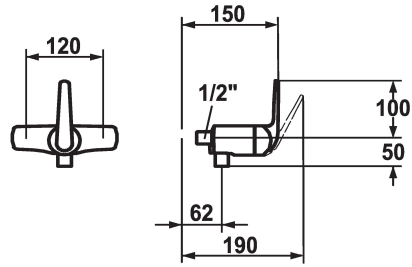

KWC DOMO Eengreepsmengkraan

Modell-Linie: DOMO | 21.062.050.000
Douches | Handdouches

KWC-No.

122668

122695
chromeline, AD 120, without wall connections, without spray head, hose and holder

122669

- * Eengreepsmengkraan
- * ShieldProtect - afdichtingsmembraan tussen hendel en kap: bescherming van de kern van de mengkraan
- * KWC patroon L 39 - universeel
- met keramische-schijventechniek
- uitstroomvolume en temperatuur traploos instelbaar

- temperatuur- en debietbegrenzing
- * Wandaansluitingen 1/2" x 1/2", afsluitbaar L 40
- * Levering:
 - Handdouche KWC CHOICE-G 26.000.125.000
 - Doucheslang 1600 mm, kunststof 26.001.003.000

Technical Data

Type installatie

2

Kraan type

01

Afmeting hoogte

100

Vaatdouche uitloop: geluidsklasse

yes