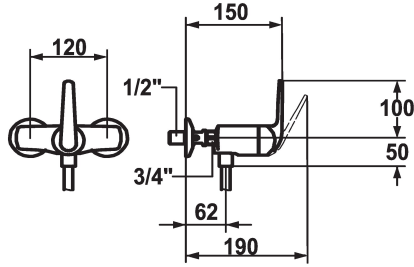

KWC DOMO Mitigeur à levier - Douche

Modell-Linie: **DOMO** | 21.062.350.000
Douches | Douches manuelles

KWC-No.

122668
chromeline, AD 120, avec douchette et flexible

122695
chromeline, AD 120, sans raccords, sans douchette et flexible

122669
chromeline, AD 120, sans douchette et flexible

* Mitigeur à levier
* ShieldProtect - membrane d'étanchéité
* KWC cartouche L 39 - universelle
- avec technique à disques céramique

- réglage de débit et de température continu
- limitation de température et débit
* Raccords avec pointeaux d'arrêt 1/2" x 1/2" L 40

Données techniques

Sortie de douchette: Débit	19 l/min (3bar)
garniture de douche	3
Commande	3
Code couleur	F000
Type d'installation	2
Type de robinet	01
Cote Hauteur	100
Sortie de douchette: Groupe de bruit pour la robinetterie	yes
Label énergétique	D pile 1,5v
Connection measure	AD06
teamNumber	725245.502