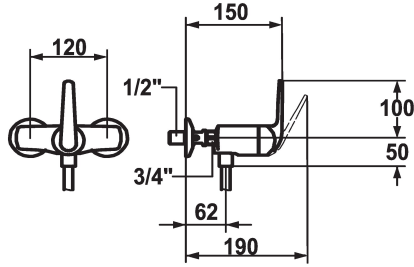

KWC DOMO Eengreepsmengkraan

Modell-Linie: DOMO | 21.062.350.000
Douches | Handdouches

KWC-No.

122668

122695
chromeline, AD 120, without wall connections, without spray head, hose and holder

122669

* Eengreepsmengkraan
* ShieldProtect - afdichtingsmembran tussen hendel en kap: bescherming van de kern van de mengkraan
* KWC patroon L 39 - universeel

- met keramische-schijventechniek
- uitstroomvolume en temperatuur traploos instelbaar
- temperatuur- en debietbegrenzing
* Wandaansluitingen 1/2" x 1/2", afsluitbaar L 40

Technical Data

Vaatdouches uitloop: doorstroomhoeveelheid

2

Kraan type

01

Afmeting hoogte

100

Vaatdouches uitloop: geluidsklasse

yes

Energielabel

D Mono batterij 1.5V

Connection measure

AD06