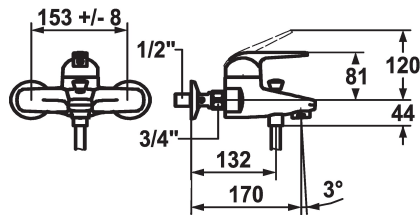

## KWC DOMO Hebelmischer - Wanne

Modell-Linie: DOMO | 20.062.313.000  
Duscharmaturen | Wannenmischer

### KWC-Nr.

**122670**  
chromeline, AD 153, A 175, mit Brause, Schlauch und Halter

**122697**  
chromeline, AD 153, A 175, ohne Wandanschlüsse, ohne Brause, Schlauch und Halter

**122671**  
chromeline, AD 153, A 175, ohne Brause, Schlauch und Halter

- \* Hebelmischer
- \* ShieldProtect - Dichtmembrane
- \* Umstellung mit automatischer Rückstellung
- \* Eigensicher gegen Rückfließen
- \* Auslauf fest
- Neoperl® Perlator®

- \* KWC Steuerpatrone L 39 - Universal
- mit Keramikscheibentechnik
- Auslaufmenge und Temperatur stufenlos einstellbar
- Temperatur- und Mengenbegrenzung
- \* Wandanschlüsse 1/2" x 3/4", absperrbar L 40

26 l/min (3 bar)
15 l/min (3bar)
fest
G 3/8"1
yes
chromeline
2
ohne Raccords1
2
yes
A 175
C
153-1