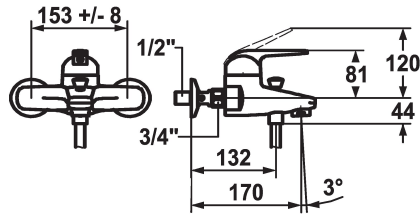

## KWC DOMO Hebelmischer - Wanne

Modell-Linie: DOMO | 20.062.313.000  
Duscharmaturen | Wannenmischer

### KWC-Nr.

**122670**  
chromeline, AD 153, A 175, mit Brause, Schlauch und Halter

**122697**  
chromeline, AD 153, A 175, ohne Wandanschlüsse, ohne Brause, Schlauch und Halter

**122671**  
chromeline, AD 153, A 175, ohne Brause, Schlauch und Halter

- \* Hebelmischer
- \* ShieldProtect - Dichtmembrane
- \* Umstellung mit automatischer Rückstellung
- \* Eigensicher gegen Rückfließen
- \* Auslauf fest
- Neoperl® Perlator®

- \* KWC Steuerpatrone L 39 - Universal
- mit Keramikscheibentechnik
- Auslaufmenge und Temperatur stufenlos einstellbar
- Temperatur- und Mengenbegrenzung
- \* Wandanschlüsse 1/2" x 3/4", absperrbar L 40

26 l/min (3 bar)
15 l/min (3bar)
fest
G 3/8"1
yes
chromeline
2
ohne Raccords1
2
yes
A 175
C
153-1
725200.502
6111 501.502