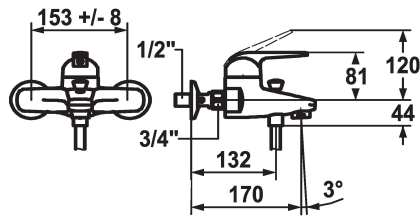

KWC DOMO Hebelmischer - Wanne

Modell-Linie: DOMO | 20.062.313.000
Duscharmaturen | Wannenmischer

KWC-Nr.

122670
chromeline, AD 153, A 175, mit Brause, Schlauch und Halter

122697
chromeline, AD 153, A 175, ohne Wandanschlüsse, ohne Brause, Schlauch und Halter

122671
chromeline, AD 153, A 175, ohne Brause, Schlauch und Halter

- * Hebelmischer
- * ShieldProtect - Dichtmembrane
- * Umstellung mit automatischer Rückstellung
- * Eigensicher gegen Rückfließen
- * Auslauf fest
- Neoperl® Perlator®

- * KWC Steuerpatrone L 39 - Universal
- mit Keramikscheibentechnik
- Auslaufmenge und Temperatur stufenlos einstellbar
- Temperatur- und Mengenbegrenzung
- * Wandanschlüsse 1/2" x 3/4", absperrbar L 40

26 l/min (3 bar)
15 l/min (3bar)
fest
G 3/8"1
yes
chromeline
2
ohne Raccords1
2
yes
A 175
C
153-1