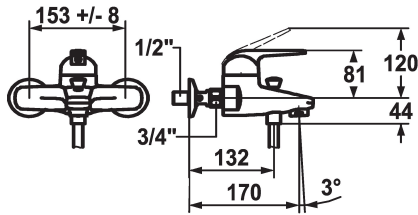

KWC DOMO Mitigeur à levier - Baignoire

Modell-Linie: DOMO | 20.062.313.000
Douches | Robinetteries de baignoire

KWC-No.

122670
chromeline, AD 153, A 175, avec douchette, flexible et support

122697
chromeline, AD 153, A 175, sans raccords, sans douchette, flexible et support

122671
chromeline, AD 153, A 175, sans douchette, flexible et support

- * Mitigeur à levier
- * ShieldProtect - membrane d'étanchéité
- * Inverseur automatique
- * Anti-refoulement intégré
- * Bec fixe
- Neoperl® Perlator®

- * KWC cartouche L 39 - universelle
- avec technique à disques céramique
- réglage de débit et de température continu
- limitation de température et débit
- * Raccords avec pointeaux d'arrêt 1/2" x 3/4" L 40