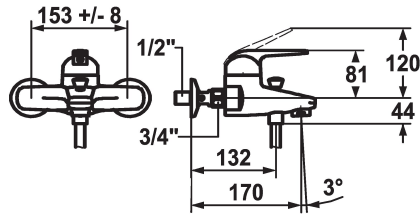

KWC DOMO Mitigeur à levier - Baignoire

Modell-Linie: DOMO | 20.062.313.000
Douches | Robinetteries de baignoire

KWC-No.

122670
chromeline, AD 153, A 175, avec douchette, flexible et support

122697
chromeline, AD 153, A 175, sans raccords, sans douchette, flexible et support

122671
chromeline, AD 153, A 175, sans douchette, flexible et support

- * Mitigeur à levier
- * ShieldProtect - membrane d'étanchéité
- * Inverseur automatique
- * Anti-refoulement intégré
- * Bec fixe
- Neoperl® Perlator®

- * KWC cartouche L 39 - universelle
- avec technique à disques céramique
- réglage de débit et de température continu
- limitation de température et débit
- * Raccords avec pointeaux d'arrêt 1/2" x 3/4" L 40

Données techniques

Débit
Sortie de douchette: Débit
goulot
garniture de douche
Commande
Code couleur
Type d'installation
Type de robinet
Groupe de bruit pour la robinetterie
Sortie de douchette: Groupe de bruit pour la robinetterie
Projection A
Label énergétique
Connexion mesure