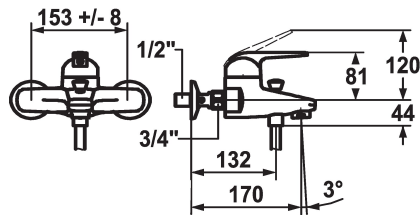

KWC DOMO

Miscelatore a leva - Vasca

Modell-Linie: DOMO | 20.062.313.000

Rubinetterie per doccia | Rubinetterie per vasca da bagno

KWC-No.

122670

chromeline, AD 153, A 175, con doccia, flessibile e supporto

122697

chromeline, AD 153, A 175, senza raccordi, senza doccia, flessibile e supporto

122671

chromeline, AD 153, A 175, senza doccia, flessibile e supporto

- * Miscelatore a leva
- * ShieldProtect - membrana protettiva
- * Commutazione con riposizionamento automatico
- * Con sicurezza antiriflusso
- * Bocca fissa
- Neoperl® Perlator®

- * KWC cartuccia L 39 - universale
- con tecnica a dischi in ceramica
- regolazione continua della portata e della temperatura
- limitazione di temperatura e di portata
- * Raccordi a parete 1/2" x 3/4", serrabili L 40

Dati tecnici

Portata	26 l/min (3 bar)
Uscita doccia: Portata	15 l/min (3bar)
bocca	fest
set doccia	4
Operazione	yes
Codice colore	F000
Tipo di installazione	2
Tipo di rubinetto	01
Classe di rumorosità	2
Uscita doccia: Classe di rumorosità	yes
Proiezione A	A175
Etichetta energetica	C
Connection measure	AD02
teamNumber	725200.502
sanitasTroeschNumber	6111 501.502