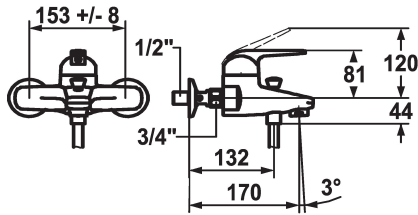

KWC DOMO Eengreepsmengkraan

Modell-Linie: DOMO | 20.062.313.000
Douches | Badkranen

KWC-No.

122670

122697

122671

- * Eengreepsmengkraan
- * ShieldProtect - afdichtingsmembraan tussen hendel en kap: bescherming van de kern van de mengkraan
- * Omzetting met automatische reset
- * Beveiligd tegen terugstroming
- * Vaste uitloop

- Neoperl® Perlator®
- * KWC patroon L 39 - universeel
- met keramische-schijfventechiek
- uitstroomvolume en temperatuur traploos instelbaar
- temperatuur- en debietbegrenzing
- * Wandaansluitingen 1/2" x 3/4", afsluitbaar L 40

Technical Data

Doorstroomhoeveelheid	26 l/min (3 bar)
Vaatdouche uitloop: doorstroomhoeveelheid	15 l/min (3bar)
uitloop	fest
doucheset	4
Bediening	yes
Kleurcode	F000
Type installatie	2
Kraan type	01
geluidsklasse	2
Vaatdouche uitloop: geluidsklasse	yes
Projectie A	A175
Energielabel	C
Connection measure	AD02