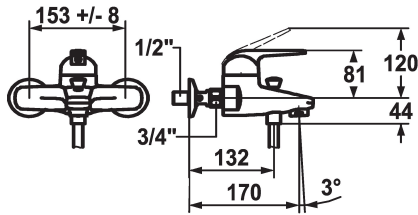

KWC DOMO Eengreepsmengkraan

Modell-Linie: DOMO | 20.062.313.000
Douches | Badkranen

KWC-No.

122670

122697

122671

- * Eengreepsmengkraan
- * ShieldProtect - afdichtingsmembraan tussen hendel en kap: bescherming van de kern van de mengkraan
- * Omzetting met automatische reset
- * Beveiligd tegen terugstroming
- * Vaste uitloop

- Neoperl® Perlator®
- * KWC patroon L 39 - universeel
- met keramische-schijfventechiek
- uitstroomvolume en temperatuur traploos instelbaar
- temperatuur- en debietbegrenzing
- * Wandaansluitingen 1/2" x 3/4", afsluitbaar L 40

Technical Data

A_Spout_Spray	26 l/min (3 bar)
Vaatdouche uitloop: doorstroomhoeveelheid	15 l/min (3bar)
uitloop	fest
doucheset	4
Handling	yes
Kleurcode	F000
Installation_type	2
Faucet_typ	01
G_Acoustic group	2
Vaatdouche uitloop: geluidsklasse	yes
Projection_A	A175
EnergyLabelCH	C
Connection measure	AD02