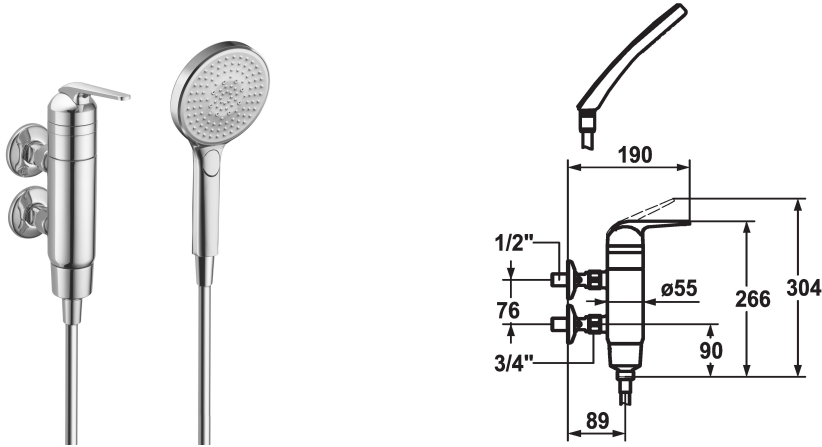

KWC DOMO Hebelmischer - Dusche

Modell-Linie: **DOMO** | 21.062.110.000
Duscharmaturen | Konventionelle Dusche

KWC-Nr.

122676
chromeline, AD 76, Warmwasser oben, mit Brause und Schlauch

122677
chromeline, AD 76, Warmwasser unten, mit Brause und Schlauch

122699
chromeline, AD 76, ohne Wandanschlüsse, Warmwasser oben, mit Brause, Schlauch und Halter

122701
chromeline, AD 76, ohne Wandanschlüsse, Warmwasser unten, ohne Brause und Schlauch

- * Vertikal Hebelmischer
- * ShieldProtect - Dichtmembrane
- * Eigensicher gegen Rückfließen
- * KWC Steuerpatrone L 39 - Universal
- mit Keramikscheibentechnik
- Auslaufmenge und Temperatur stufenlos einstellbar

Brausegarnitur

mit Brause, Schlauch

yes

ohne Raccords ohne Brause, Schlauch, Halter

ohne Raccords 3

- Temperatur- und Mengenbegrenzung
- * Wandanschlüsse 1/2" x 3/4", absperbar L 40
- * Lieferumfang:
- Handbrause KWC CHOICE-G 26.000.125.000
- Brausenschlauch 1600 mm, Kunststoff 26.001.003.000

Technische Daten

Brausenabgang: Auslaufmenge

18 l/min (3bar)

Brausegarnitur

mit Brause, Schlauch

Bedienung

topbedient

Farbcode