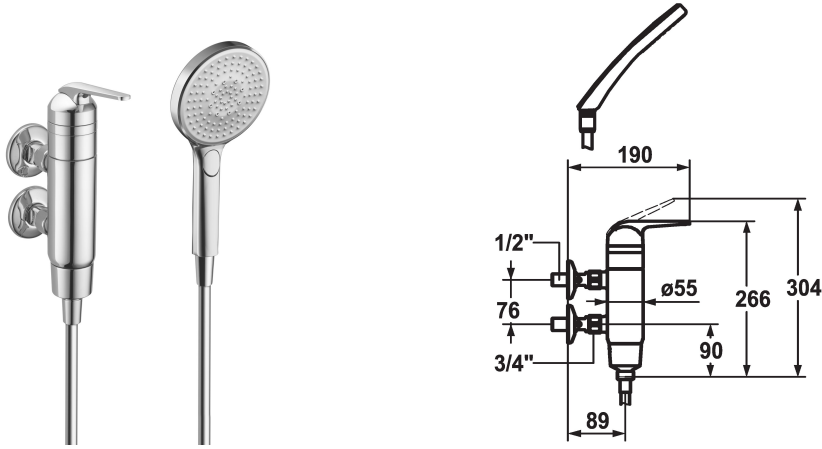

KWC DOMO Hebelmischer - Dusche

Modell-Linie: **DOMO** | 21.062.110.000
Duscharmaturen | Konventionelle Dusche

KWC-Nr.

122676
chromeline, AD 76, Warmwasser oben, mit Brause und Schlauch

122677
chromeline, AD 76, Warmwasser unten, mit Brause und Schlauch

122699
chromeline, AD 76, ohne Wandanschlüsse, Warmwasser oben, mit Brause, Schlauch und Halter

122701
chromeline, AD 76, ohne Wandanschlüsse, Warmwasser unten, ohne Brause und Schlauch

- * Vertikal Hebelmischer
- * ShieldProtect - Dichtmembrane
- * Eigensicher gegen Rückfließen
- * KWC Steuerpatrone L 39 - Universal
- mit Keramikscheibentechnik
- Auslaufmenge und Temperatur stufenlos einstellbar

Brausegarnitur

mit Brause, Schlauch

yes

ohne Raccords ohne Brause, Schlauch, Halter

ohne Raccords 3

- Temperatur- und Mengenbegrenzung
- * Wandanschlüsse 1/2" x 3/4", absperbar L 40
- * Lieferumfang:
- Handbrause KWC CHOICE-G 26.000.125.000
- Brausenschlauch 1600 mm, Kunststoff 26.001.003.000

Technische Daten

Brausenabgang: Auslaufmenge

18 l/min (3bar)

Brausegarnitur

mit Brause, Schlauch

Bedienung

topbedient

Farbcode