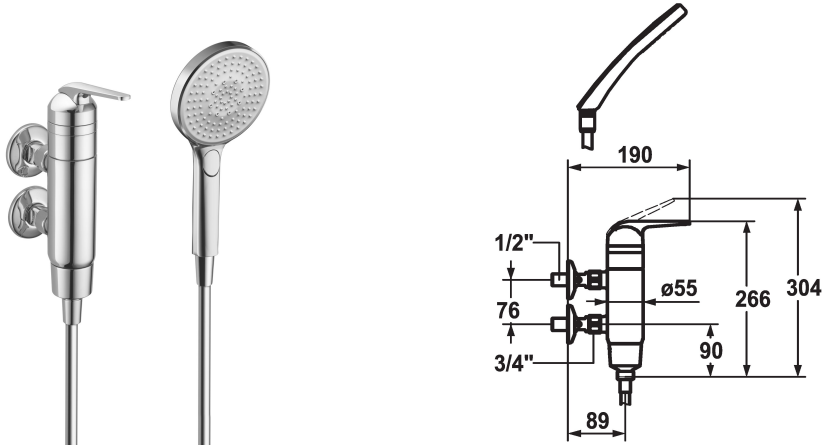

### KWC-No.

**122676**  
chromeline, AD 76, l'eau chaude en haut, avec douchette et flexible

**122677**  
chromeline, AD 76, l'eau chaude en bas, avec douchette et flexible

**122699**  
chromeline, AD 76, sans raccords, l'eau chaude en haut, avec douchette, flexible et support

### garniture de douche

avec douchette, flexible

yes

sans raccords                      sans douchette, flexible et support

sans raccords                      3

- \* Mitigeur à levier vertical
- \* ShieldProtect - membrane d'étanchéité
- \* Anti-refoulement intégré
- \* KWC cartouche L 39 - universelle
- avec technique à disques céramique
- réglage de débit et de température continu

- limitation de température et débit
- \* Raccords avec pointeaux d'arrêt 1/2" x 3/4" L 40
- \* Livraison:
- Douche KWC CHOICE-G 26.000.125.000
- Flexible de douchette 1600 mm, en plastique 26.001.003.000

### Données techniques

Sortie de douchette: Débit	18 l/min (3bar)
garniture de douche	avec douchette, flexible
Commande	commande par le haut
Code couleur	chromeline
Type d'installation	Montage mural
Type de robinet	01
forme de construction	Vertikal
Dimension de la hauteur	176
Entrée d'eau	yes
Sortie de douchette: Groupe de bruit pour la robinetterie	yes
Label énergétique	D pile 1,5v
Connexion mesure	76
Matière	Laiton