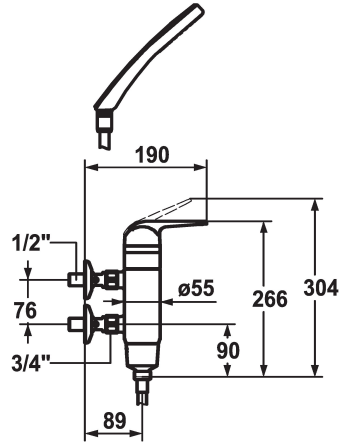

KWC DOMO Mitigeur à levier - Douche

Modell-Linie: DOMO | 21.062.110.000
Douches | Douches manuelles

KWC-No.

122676
chromeline, AD 76, l'eau chaude en haut, avec douchette et flexible

122677
chromeline, AD 76, l'eau chaude en bas, avec douchette et flexible

122699
chromeline, AD 76, sans raccords, l'eau chaude en haut, avec douchette, flexible et support

122701
chromeline, AD 76, sans raccords, l'eau chaude en bas, sans douchette et flexible

garniture de douche

avec douchette, flexible

yes

sans raccords sans douchette, flexible et support

sans raccords 3

- * Mitigeur à levier vertical
- * ShieldProtect - membrane d'étanchéité
- * Anti-refoulement intégré
- * KWC cartouche L 39 - universelle
- avec technique à disques céramique
- réglage de débit et de température continu

- limitation de température et débit
- * Raccords avec pointeaux d'arrêt 1/2" x 3/4" L 40
- * Livraison:
- Douche KWC CHOICE-G 26.000.125.000
- Flexible de douchette 1600 mm, en plastique 26.001.003.000