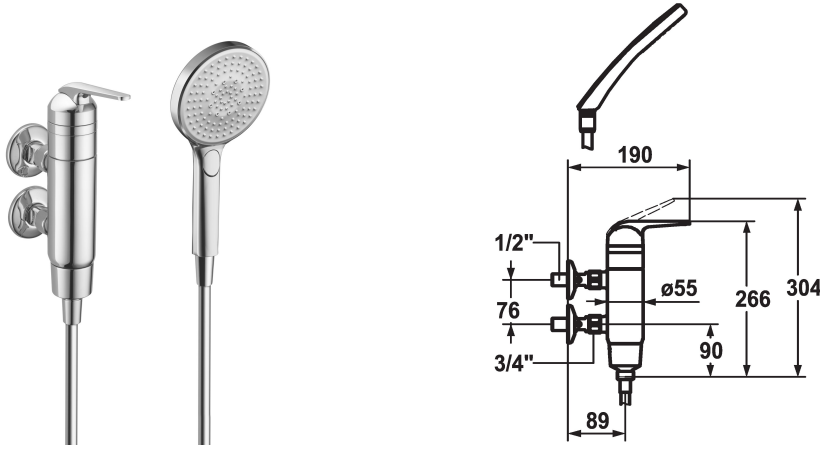

## KWC DOMO Miscelatore a leva - Doccia

Modell-Linie: DOMO | 21.062.110.000  
Rubinetterie per doccia | Rubinetterie monocomando per doccia

### KWC-No.

**122676**  
chromeline, AD 76, acqua calda sopra, con doccia e flessibile

**122677**  
chromeline, AD 76, acqua calda sotto, con doccia e flessibile

**122699**  
chromeline, AD 76, senza raccordi, acqua calda sopra, con doccia, flessibile e supporto

### set doccia

con doccia, tubo

yes

senza raccordi senza doccia, tubo e supporto

senza raccordi 3

- \* Miscelatore verticale a leva
- \* ShieldProtect - membrana protettiva
- \* Con sicurezza antiriflusso
- \* KWC cartuccia L 39 - universale
- con tecnica a dischi in ceramica
- regolazione continua della portata e della temperatura

- limitazione di temperatura e di portata
- \* Raccordi a parete 1/2" x 3/4", serrabili L 40
- \* Incluso nella fornitura:
- Doccetta KWC CHOICE-G 26.000.125.000
- Tubo flessibile per doccia 1600 mm, plastica 26.001.003.000