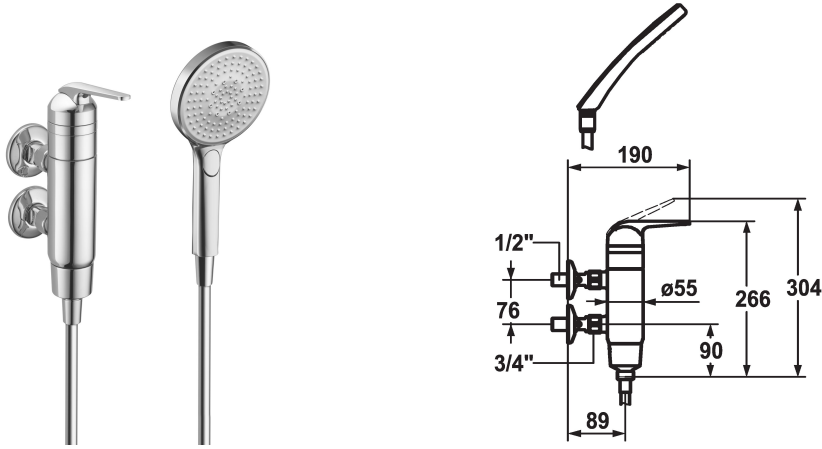

## KWC DOMO Miscelatore a leva - Doccia

Modell-Linie: DOMO | 21.062.110.000  
Rubinetterie per doccia | Rubinetterie monocomando per doccia

### KWC-No.

**122676**  
chromeline, AD 76, acqua calda sopra, con doccia e flessibile

**122677**  
chromeline, AD 76, acqua calda sotto, con doccia e flessibile

**122699**  
chromeline, AD 76, senza raccordi, acqua calda sopra, con doccia, flessibile e supporto

### set doccia

con doccia, tubo

yes

senza raccordi senza doccia, tubo e supporto

senza raccordi 3

- \* Miscelatore verticale a leva
- \* ShieldProtect - membrana protettiva
- \* Con sicurezza antiriflusso
- \* KWC cartuccia L 39 - universale
- con tecnica a dischi in ceramica
- regolazione continua della portata e della temperatura

- limitazione di temperatura e di portata
- \* Raccordi a parete 1/2" x 3/4", serrabili L 40
- \* Incluso nella fornitura:
- Doccetta KWC CHOICE-G 26.000.125.000
- Tubo flessibile per doccia 1600 mm, plastica 26.001.003.000