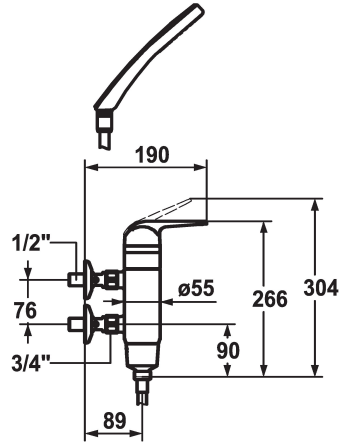

KWC DOMO Eengreepsmengkraan

Modell-Linie: DOMO | 21.062.110.000
Douches | Handdouches

KWC-No.

122676

122677

122699

122701

doucheset

mit_Brause_Schlauch

yes

ohne_Raccords

ohne_Brause_Schlauch_Halter

ohne_Raccords

3

- * Verticale eengreepsmengkraan
- * ShieldProtect - afdichtingsmembran tussen hendel en kap: bescherming van de kern van de mengkraan
- * Beveiligd tegen terugstroming
- * KWC patroon L 39 - universeel
- met keramische-schijventechniek

- uitstroomvolume en temperatuur traploos instelbaar
- temperatuur- en debietbegrenzing
- * Wandaansluitingen 1/2" x 3/4", afsluitbaar L 40
- * Levering:
 - Handdouche KWC CHOICE-G 26.000.125.000
 - Doucheslang 1600 mm, kunststof 26.001.003.000

Technical Data

Vaatdouche uitloop: doorstroomhoeveelheid

18 l/min (3bar)

doucheset

mit_Brause_Schlauch

Bediening

topbedient

Kleurcode