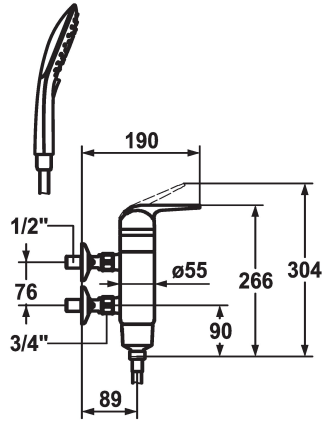

## KWC DOMO Hebelmischer - Dusche

Modell-Linie: **DOMO** | 21.062.120.000  
Duscharmaturen | Konventionelle Dusche

### KWC-Nr.

**122676**  
chromeline, AD 76, Warmwasser oben, mit Brause und Schlauch

**122677**  
chromeline, AD 76, Warmwasser unten, mit Brause und Schlauch

**122699**  
chromeline, AD 76, ohne Wandanschlüsse, Warmwasser oben, mit Brause, Schlauch und Halter

**122701**  
chromeline, AD 76, ohne Wandanschlüsse, Warmwasser unten, ohne Brause und Schlauch

- \* Vertikal Hebelmischer
- \* ShieldProtect - Dichtmembrane
- \* Eigensicher gegen Rückfließen
- \* KWC Steuerpatrone L 39 - Universal
- mit Keramikscheibentechnik
- Auslaufmenge und Temperatur stufenlos einstellbar

- Temperatur- und Mengenbegrenzung
- \* Wandanschlüsse 1/2" x 3/4", absperbar L 40
- \* Lieferumfang:
- Handbrause KWC CHOICE-G 26.000.125.000
- Brausenschlauch 1600 mm, Kunststoff 26.001.003.000