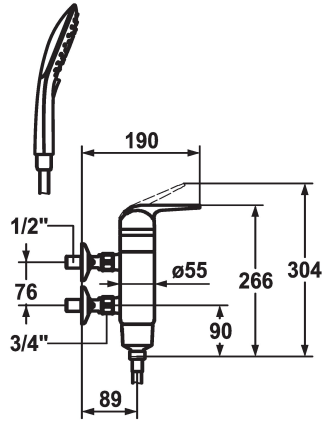

KWC DOMO Mitigeur à levier - Douche

Modell-Linie: DOMO | 21.062.120.000
Douches | Douches manuelles

KWC-No.

122676
chromeline, AD 76, l'eau chaude en haut, avec douchette et flexible

122677
chromeline, AD 76, l'eau chaude en bas, avec douchette et flexible

122699
chromeline, AD 76, sans raccords, l'eau chaude en haut, avec douchette, flexible et support

122701
chromeline, AD 76, sans raccords, l'eau chaude en bas, sans douchette et flexible

- * Mitigeur à levier vertical
- * ShieldProtect - membrane d'étanchéité
- * Anti-refoulement intégré
- * KWC cartouche L 39 - universelle
- avec technique à disques céramique
- réglage de débit et de température continu

- limitation de température et débit
- * Raccords avec pointeaux d'arrêt 1/2" x 3/4" L 40
- * Livraison:
- Douche KWC CHOICE-G 26.000.125.000
- Flexible de douchette 1600 mm, en plastique 26.001.003.000

Données techniques

Sortie de douchette: Débit	18 l/min (3bar)
garniture de douche	yes
Commande	yes
Code couleur	F000
Type d'installation	2
Type de robinet	01
forme de construction	yes
Cote Hauteur	176
Entrée d'eau	2
Sortie de douchette: Groupe de bruit pour la robinetterie	yes
Label énergétique	D pile 1,5v
Connexion mesure	AD01