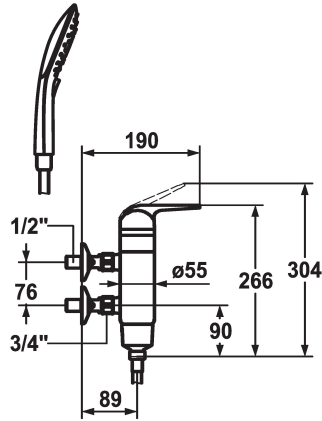

KWC DOMO Mitigeur à levier - Douche

Modell-Linie: DOMO | 21.062.120.000
Douches | Douches manuelles

KWC-No.

122676
chromeline, AD 76, l'eau chaude en haut, avec douchette et flexible

122677
chromeline, AD 76, l'eau chaude en bas, avec douchette et flexible

122699
chromeline, AD 76, sans raccords, l'eau chaude en haut, avec douchette, flexible et support

122701
chromeline, AD 76, sans raccords, l'eau chaude en bas, sans douchette et flexible

- * Mitigeur à levier vertical
- * ShieldProtect - membrane d'étanchéité
- * Anti-refoulement intégré
- * KWC cartouche L 39 - universelle
- avec technique à disques céramique
- réglage de débit et de température continu

- limitation de température et débit
- * Raccords avec pointeaux d'arrêt 1/2" x 3/4" L 40
- * Livraison:
- Douche KWC CHOICE-G 26.000.125.000
- Flexible de douchette 1600 mm, en plastique 26.001.003.000

Données techniques

Sortie de douchette: Débit	18 l/min (3bar)
garniture de douche	yes
Commande	yes
Code couleur	F000
Type d'installation	2
Type de robinet	01
forme de construction	yes
Cote Hauteur	176
Entrée d'eau	2
Sortie de douchette: Groupe de bruit pour la robinetterie	yes
Label énergétique	D pile 1,5v
Connexion mesure	AD01
teamNumber	725241.502