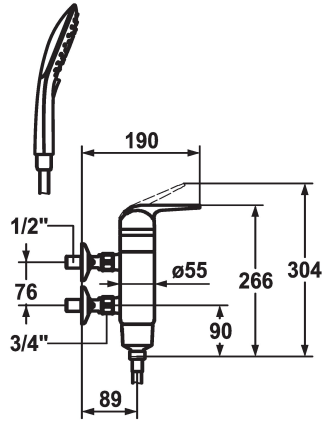

### KWC-No.

**122676**  
chromeline, AD 76, l'eau chaude en haut, avec douchette et flexible

**122677**  
chromeline, AD 76, l'eau chaude en bas, avec douchette et flexible

**122699**  
chromeline, AD 76, sans raccords, l'eau chaude en haut, avec douchette, flexible et support

**122701**  
chromeline, AD 76, sans raccords, l'eau chaude en bas, sans douchette et flexible

- \* Mitigeur à levier vertical
- \* ShieldProtect - membrane d'étanchéité
- \* Anti-refoulement intégré
- \* KWC cartouche L 39 - universelle
- avec technique à disques céramique
- réglage de débit et de température continu

- limitation de température et débit
- \* Raccords avec pointeaux d'arrêt 1/2" x 3/4" L 40
- \* Livraison:
- Douche KWC CHOICE-G 26.000.125.000
- Flexible de douchette 1600 mm, en plastique 26.001.003.000

### Données techniques

Sortie de douchette: Débit	18 l/min (3bar)
garniture de douche	yes
Commande	yes
Code couleur	F000
Type d'installation	2
Type de robinet	01
forme de construction	yes
Cote Hauteur	176
Entrée d'eau	2
Sortie de douchette: Groupe de bruit pour la robinetterie	yes
Label énergétique	D pile 1,5v
Connexion mesure	AD01