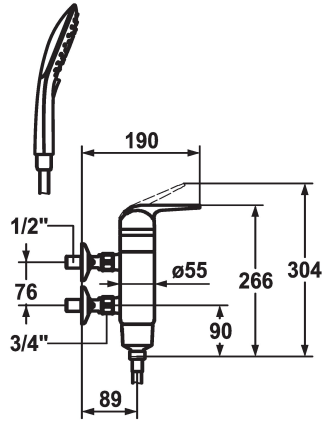

## KWC DOMO Verticale eengreepsmengkraan

Modell-Linie: DOMO | 21.062.120.000  
Douches | Handdouches

### KWC-No.

122676

122677

122699

122701

- \* Verticale eengreepsmengkraan
- \* ShieldProtect - afdichtingsmembraan tussen hendel en kap: bescherming van de kern van de mengkraan
- \* Beveiligd tegen terugstroming
- \* KWC patroon L 39 - universeel
- met keramische-schijventechniek

- uitstroomvolume en temperatuur traploos instelbaar
- temperatuur- en debietbegrenzing
- \* Wandaansluitingen 1/2" x 3/4", afsluitbaar L 40
- \* Levering:
  - Handdouche KWC CHOICE-G 26.000.125.000
  - Doucheslang 1600 mm, kunststof 26.001.003.000

### Technical Data

Vaatdouche uitloop: doorstroomhoeveelheid

18 l/min (3bar)

doucheset

yes

Bediening

yes

Kleurcode