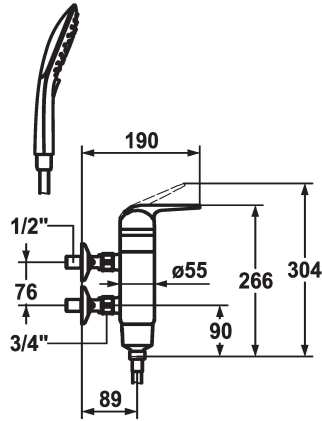

## KWC DOMO Verticale eengreepsmengkraan

Modell-Linie: DOMO | 21.062.120.000  
Douches | Handdouches

### KWC-No.

122676

122677

122699

122701

- \* Verticale eengreepsmengkraan
- \* ShieldProtect - afdichtingsmembraan tussen hendel en kap: bescherming van de kern van de mengkraan
- \* Beveiligd tegen terugstroming
- \* KWC patroon L 39 - universeel
- met keramische-schijventechniek

- uitstroomvolume en temperatuur traploos instelbaar
- temperatuur- en debietbegrenzing
- \* Wandaansluitingen 1/2" x 3/4", afsluitbaar L 40
- \* Levering:
  - Handdouche KWC CHOICE-G 26.000.125.000
  - Doucheslang 1600 mm, kunststof 26.001.003.000

### Technical Data

Vaatdouche uitloop: doorstroomhoeveelheid

18 l/min (3bar)

doucheset

yes

Handling

yes

Kleurcode