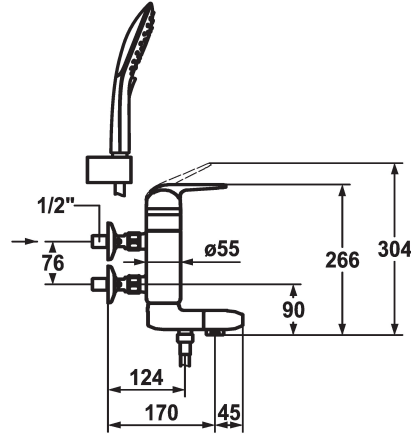

KWC DOMO Hebelmischer - Wanne

Modell-Linie: DOMO | 20.062.212.000
Duscharmaturen | Wannenmischer

KWC-Nr.

122680
chromeline, AD 76, A 170, Warmwasser oben, mit Brause, Schlauch und Halter

122681
chromeline, AD 76, A 170, Warmwasser unten, mit Brause, Schlauch und Halter

122703
chromeline, AD 76, A 170, ohne Wandanschlüsse, Warmwasser oben, ohne Brause, Schlauch und Halter

122705
chromeline, AD 76, A 170, ohne Wandanschlüsse, Warmwasser unten, ohne Brause, Schlauch und Halter

- Auslaufmenge und Temperatur stufenlos einstellbar
- Temperatur- und Mengenbegrenzung
- * Wandanschlüsse 1/2" x 3/4", absperrbar L 40
- * Lieferumfang:
- Handbrause KWC CHOICE-G 26.000.125.000
- Brausenhalter 26.000.622.000
- Brausenschlauch 1600 mm, Kunststoff 26.001.003.000

Technische Daten

Auslaufmenge	23 l/min (3 bar)
Brausenabgang: Auslaufmenge	18 l/min (3bar)
Auslauf	schwenkbar
Brausegarnitur	2
Bedienung	yes
Farbcode	chromeline
Installationsart	2
Armaturtyp	ohne Raccords1
Bauform	yes
Wassereingang	yes
Armaturengeräuschgruppe	yes
Brausenabgang: Armaturengeräuschgruppe	yes
Ausladung A	A 170
Energie Etikette	D Mono Batterie 1,5 V
Anschluss Mass	76-1
teamNumber	725191.502
sanitasTroeschNumber	6111 508.502