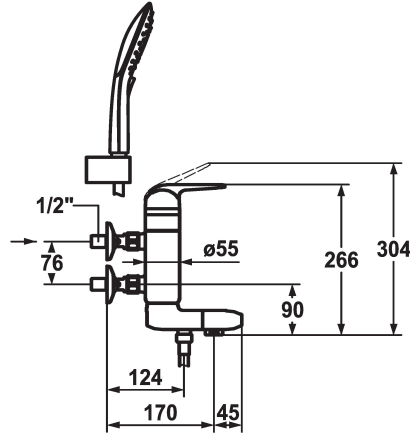

KWC DOMO Mitigeur à levier - Baignoire

Modell-Linie: DOMO | 20.062.212.000
Douches | Robinetteries de baignoire

KWC-No.

122680
chromeline, AD 76, A 170, l'eau chaude en haut, avec douchette, flexible et support

122681
chromeline, AD 76, A 170, l'eau chaude en bas, avec douchette, flexible et support

122703
chromeline, AD 76, A 170, sans raccords, l'eau chaude en haut, sans douchette, flexible et support

122705
chromeline, AD 76, A 170, sans raccords, l'eau chaude en bas, sans douchette, flexible et support

- réglage de débit et de température continu
- limitation de température et débit
- * Raccords avec pointeaux d'arrêt 1/2" x 3/4" L 40
- * Livraison:
 - Douche KWC CHOICE-G 26.000.125.000
 - Support de douchette 26.000.622.000
 - Flexible de douchette 1600 mm, en plastique 26.001.003.000

Données techniques

Débit	23 l/min (3 bar)
Sortie de douchette: Débit	18 l/min (3bar)
goulot	schwenkbar
garniture de douche	2
Commande	yes
Code couleur	F000
Type d'installation	2
Type de robinet	01
forme de construction	yes
Entrée d'eau	yes
Groupe de bruit pour la robinetterie	yes
Sortie de douchette: Groupe de bruit pour la robinetterie	yes
Projection A	A170
Label énergétique	D pile 1,5v
Connexion mesure	AD01