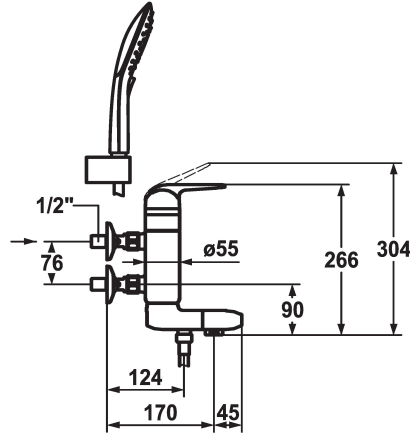

KWC DOMO Mitigeur à levier - Baignoire

Modell-Linie: DOMO | 20.062.212.000
Douches | Robinetteries de baignoire

KWC-No.

122680
chromeline, AD 76, A 170, l'eau chaude en haut, avec douchette, flexible et support

122681
chromeline, AD 76, A 170, l'eau chaude en bas, avec douchette, flexible et support

122703
chromeline, AD 76, A 170, sans raccords, l'eau chaude en haut, sans douchette, flexible et support

122705
chromeline, AD 76, A 170, sans raccords, l'eau chaude en bas, sans douchette, flexible et support

- réglage de débit et de température continu
- limitation de température et débit
- * Raccords avec pointeaux d'arrêt 1/2" x 3/4" L 40
- * Livraison:
 - Douche KWC CHOICE-G 26.000.125.000
 - Support de douchette 26.000.622.000
 - Flexible de douchette 1600 mm, en plastique 26.001.003.000

Données techniques

Débit	23 l/min (3 bar)
Sortie de douchette: Débit	18 l/min (3bar)
goulot	schwenkbar
garniture de douche	2
Commande	yes
Code couleur	F000
Type d'installation	2
Type de robinet	01
forme de construction	yes
Entrée d'eau	yes
Groupe de bruit pour la robinetterie	yes
Sortie de douchette: Groupe de bruit pour la robinetterie	yes
Projection A	A170
Label énergétique	D pile 1,5v
Connexion mesure	AD01
teamNumber	725191.502
sanitasTroeschNumber	6111 508.502