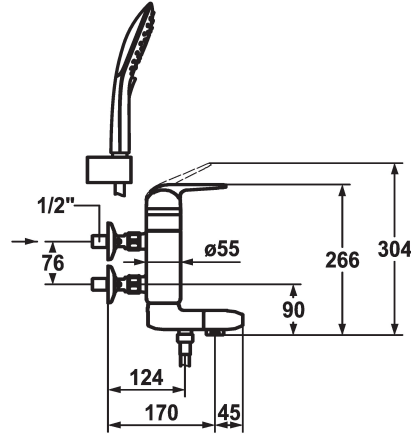

KWC DOMO Miscelatore a leva - Vasca

Modell-Linie: **DOMO** | 20.062.212.000
Rubinetterie per doccia | Rubinetterie per vasca da bagno

KWC-No.

122680
chromeline, AD 76, A 170, acqua calda sopra, con doccia, flessibile e supporto

- * Miscelatore verticale a leva
- * ShieldProtect - membrana protettiva
- * Commutazione con riposizionamento automatico
- * Bocca orientabile 120°
- Neoperl® Perlator®
- * KWC cartuccia L 39 - universale
- con tecnica a dischi in ceramica

- regolazione continua della portata e della temperatura
- limitazione di temperatura e di portata
- * Raccordi a parete 1/2" x 3/4", serrabili L 40
- * Incluso nella fornitura:
- Doccetta KWC CHOICE-G 26.000.125.000
- Supporto doccia 26.000.622.000
- Tubo flessibile per doccia 1600 mm, plastica 26.001.003.000

Dati tecnici

Portata	23 l/min (3 bar)
Uscita doccia: Portata	18 l/min (3bar)
bocca	schwenkbar
set doccia	2
Operazione	yes
Codice colore	F000
Tipo di installazione	2
Tipo di rubinetto	01
modulo di costruzione	yes
Ingresso acqua	yes
Classe di rumorosità	yes
Uscita doccia: Classe di rumorosità	yes
Proiezione A	A170
Etichetta energetica	Mono batteria 1,5V D
Connection measure	AD01