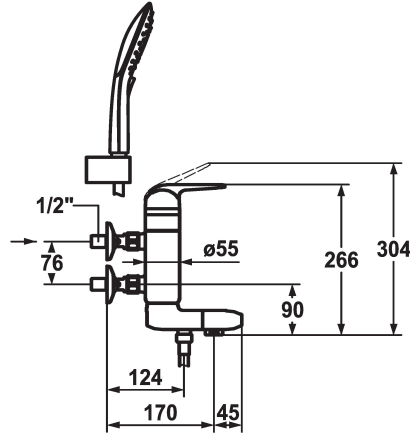

## KWC DOMO Miscelatore a leva - Vasca

Modell-Linie: **DOMO** | 20.062.212.000  
Rubinetterie per doccia | Rubinetterie per vasca da bagno

### KWC-No.

**122680**  
chromeline, AD 76, A 170, acqua calda sopra, con doccia, flessibile e supporto

**122681**  
chromeline, AD 76, A 170, acqua calda sotto, con doccia, flessibile e supporto

**122703**  
chromeline, AD 76, A 170, senza raccordi, acqua calda sopra, senza doccia, flessibile e supporto

- regolazione continua della portata e della temperatura
- limitazione di temperatura e di portata
- \* Raccordi a parete 1/2" x 3/4", serrabili L 40
- \* Incluso nella fornitura:
- Doccetta KWC CHOICE-G 26.000.125.000
- Supporto doccia 26.000.622.000
- Tubo flessibile per doccia 1600 mm, plastica 26.001.003.000

### Dati tecnici

Portata	23 l/min (3 bar)
Uscita doccia: Portata	18 l/min (3bar)
bocca	schwenkbar
set doccia	2
Operazione	yes
Codice colore	F000
Tipo di installazione	2
Tipo di rubinetto	01
modulo di costruzione	yes
Ingresso acqua	yes
Classe di rumorosità	yes
Uscita doccia: Classe di rumorosità	yes
Proiezione A	A170
Etichetta energetica	Mono batteria 1,5V D
Connection measure	AD01