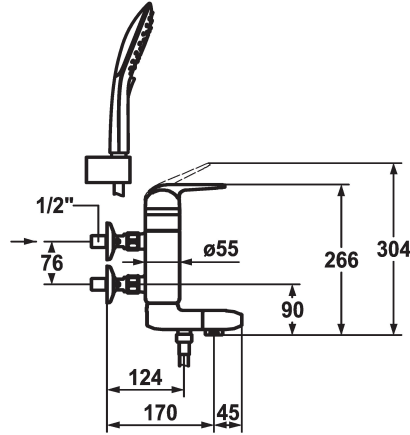

KWC DOMO Verticale eengreepsmengkraan

Modell-Linie: DOMO | 20.062.212.000
Douches | Badkranen

KWC-No.

122680

122681

122703

122705

- * Verticale eengreepsmengkraan
- * ShieldProtect - afdichtingsmembran tussen hendel en kap: bescherming van de kern van de mengkraan
- * Omzetting met automatische reset
- * Draaibare uitloop 120°
- Neoperl® Perlator®
- * KWC patroon L 39 - universeel
- met keramische-schijfentechniek

- uitstroomvolume en temperatuur traploos instelbaar
- temperatuur- en debietbegrenzing
- * Wandaansluitingen 1/2" x 3/4", afsluitbaar L 40
- * Levering:
- Handdouche KWC CHOICE-G 26.000.125.000
- Handdouchehouder 26.000.622.000
- Doucheslang 1600 mm, kunststof 26.001.003.000

Technical Data

Doorstroomhoeveelheid	23 l/min (3 bar)
Vaatdouche uitloop: doorstroomhoeveelheid	18 l/min (3bar)
uitloop	schwenkbaar
doucheset	2
Bediening	yes
Kleurcode	F000
Type installatie	2
Kraan type	01
bouwworm	yes
Waterinlaat	yes
geluidsklasse	yes
Vaatdouche uitloop: geluidsklasse	yes
Projectie A	A170
Energielabel	D Mono batterij 1,5V
Connection measure	AD01

Doorstroomhoeveelheid	23 l/min (3 bar)
Vaatdouche uitloop: doorstroomhoeveelheid	18 l/min (3bar)
uitloop	schwenkbaar
doucheset	2
Bediening	yes
Kleurcode	F000
Type installatie	2
Kraan type	01
bouwworm	yes
Waterinlaat	yes
geluidsklasse	yes
Vaatdouche uitloop: geluidsklasse	yes
Projectie A	A170
Energielabel	D Mono batterij 1,5V
Connection measure	AD01