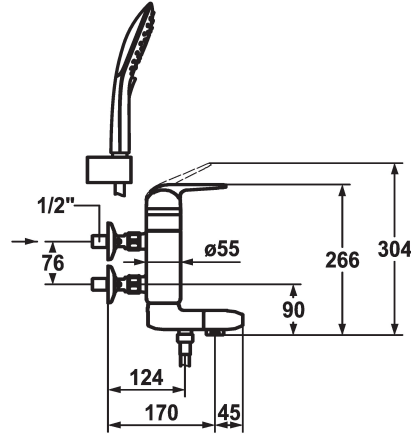

KWC DOMO Hebelmischer - Wanne

Modell-Linie: DOMO | 20.062.222.000
Duscharmaturen | Wannenmischer

KWC-Nr.

122680
chromeline, AD 76, A 170, Warmwasser oben, mit Brause, Schlauch und Halter

122681
chromeline, AD 76, A 170, Warmwasser unten, mit Brause, Schlauch und Halter

122703
chromeline, AD 76, A 170, ohne Wandanschlüsse, Warmwasser oben, ohne Brause, Schlauch und Halter

122705
chromeline, AD 76, A 170, ohne Wandanschlüsse, Warmwasser unten, ohne Brause, Schlauch und Halter

- Auslaufmenge und Temperatur stufenlos einstellbar
- Temperatur- und Mengenbegrenzung
- * Wandanschlüsse 1/2" x 3/4", absperrbar L 40
- * Lieferumfang:
- Handbrause KWC CHOICE-G 26.000.125.000
- Brausenhalter 26.000.622.000
- Brausenschlauch 1600 mm, Kunststoff 26.001.003.000

Technische Daten

| | |
|--|-----------------------|
| Auslaufmenge | 23 l/min (3 bar) |
| Brausenabgang: Auslaufmenge | 18 l/min (3bar) |
| Auslauf | schwenkbar |
| Brausegarnitur | 2 |
| Bedienung | yes |
| Farbcode | chromeline |
| Installationsart | 2 |
| Armaturtyp | ohne Raccords1 |
| Bauform | yes |
| Wassereingang | 2 |
| Armaturengeräuschgruppe | yes |
| Brausenabgang: Armaturengeräuschgruppe | yes |
| Ausladung A | A 170 |
| Energie Etikette | D Mono Batterie 1,5 V |
| Anschluss Mass | 76-1 |