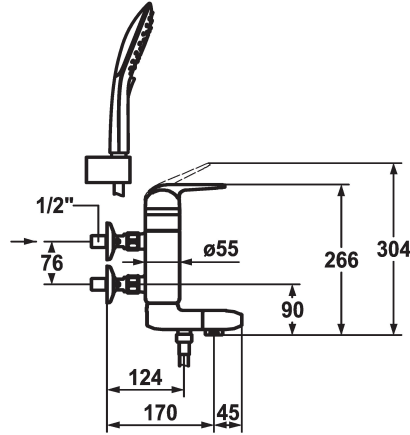

## KWC DOMO Mitigeur à levier - Baignoire

Modell-Linie: DOMO | 20.062.222.000  
Douches | Robinetteries de baignoire

### KWC-No.

**122680**  
chromeline, AD 76, A 170, l'eau chaude en haut, avec douchette, flexible et support

**122681**  
chromeline, AD 76, A 170, l'eau chaude en bas, avec douchette, flexible et support

- réglage de débit et de température continu
- limitation de température et débit
- \* Raccords avec pointeaux d'arrêt 1/2" x 3/4" L 40
- \* Livraison:
- Douche KWC CHOICE-G 26.000.125.000
- Support de douchette 26.000.622.000
- Flexible de douchette 1600 mm, en plastique 26.001.003.000

### Données techniques

Débit	23 l/min (3 bar)
Sortie de douchette: Débit	18 l/min (3bar)
goulot	schwenkbar
garniture de douche	2
Commande	yes
Code couleur	F000
Type d'installation	2
Type de robinet	01
forme de construction	yes
Entrée d'eau	2
Groupe de bruit pour la robinetterie	yes
Sortie de douchette: Groupe de bruit pour la robinetterie	yes
Projection A	A170
Label énergétique	D pile 1,5v
Connexion mesure	AD01
teamNumber	725188.502
sanitasTroeschNumber	6111 509.502