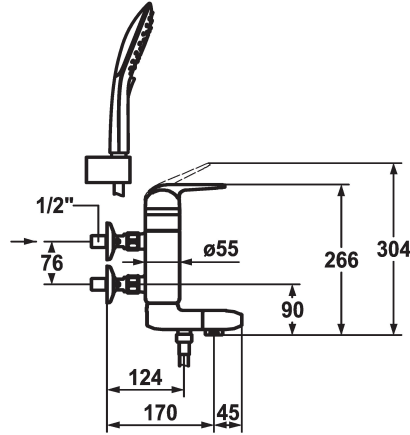

## KWC DOMO Verticale eengreepsmengkraan

Modell-Linie: DOMO | 20.062.222.000  
Douches | Badkranen

### KWC-No.

122680

122681

122703

122705

- \* Verticale eengreepsmengkraan
- \* ShieldProtect - afdichtingsmembran tussen hendel en kap: bescherming van de kern van de mengkraan
- \* Omzetting met automatische reset
- \* Draaibare uitloop 120°
- Neoperl® Perlator®
- \* KWC patroon L 39 - universeel
- met keramische-schijfentechniek

- uitstroomvolume en temperatuur traploos instelbaar
- temperatuur- en debietbegrenzing
- \* Wandaansluitingen 1/2" x 3/4", afsluitbaar L 40
- \* Levering:
- Handdouche KWC CHOICE-G 26.000.125.000
- Handdouchehouder 26.000.622.000
- Doucheslang 1600 mm, kunststof 26.001.003.000

### Technical Data

Doorstroomhoeveelheid	23 l/min (3 bar)
Vaatdouche uitloop: doorstroomhoeveelheid	18 l/min (3bar)
uitloop	schwenkbaar
doucheset	2
Bediening	yes
Kleurcode	F000
Type installatie	2
Kraan type	01
bouwworm	yes
Waterinlaat	2
geluidsklasse	yes
Vaatdouche uitloop: geluidsklasse	yes
Projectie A	A170
Energielabel	D Mono batterij 1,5V
Connection measure	AD01