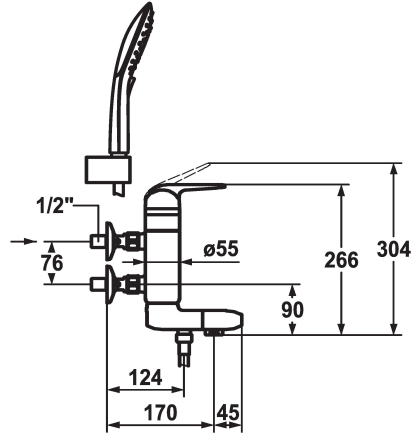

KWC DOMO Verticale eengreepsmengkraan

Modell-Linie: DOMO | 20.062.222.000
Douches | Badkranen

KWC-No.

122680

122681

122703

122705

- * Verticale eengreepsmengkraan
- * ShieldProtect - afdichtingsmembran tussen hendel en kap: bescherming van de kern van de mengkraan
- * Omzetting met automatische reset
- * Draaibare uitloop 120°
- Neoperl® Perlator®
- * KWC patroon L 39 - universeel
- met keramische-schijventechniek

- uitstroomvolume en temperatuur traploos instelbaar
- temperatuur- en debietbegrenzing
- * Wandaansluitingen 1/2" x 3/4", afsluitbaar L 40
- * Levering:
- Handdouche KWC CHOICE-G 26.000.125.000
- Handdouchehouder 26.000.622.000
- Doucheslang 1600 mm, kunststof 26.001.003.000

Technical Data

A_Spout_Spray

Vaatdouche uitloop: doorstroomhoeveelheid

uitloop

doucheset

Handling

Kleurcode

Installation_type