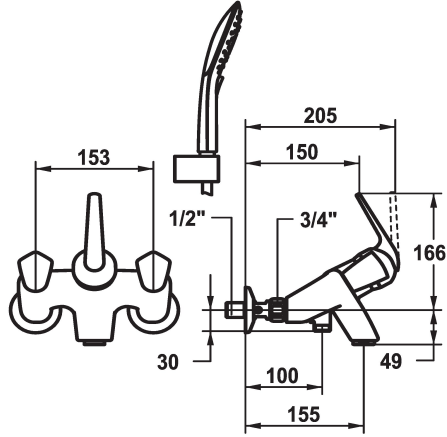

KWC DOMO Duplex Hebelmischer - Wanne

Modell-Linie: DOMO | 20.066.012.000
Duscharmaturen | Wannenmischer

KWC-Nr.

122682

chromeline, AD 153, A 155, mit Brause, Schlauch und Halter

122683

chromeline, AD 153, A 155, ohne Wandanschlüsse, ohne Brause, Schlauch und Halter

122706

chromeline, AD 153, A 155, ohne Brause, Schlauch und Halter

- * Duplex Hebelmischer
- * Mit Rohrunterbrecher
- * ShieldProtect - Dichtmembrane
- * Eigensicher gegen Rückfließen
- * Auslauf fest
- Neoperl® Cascade®
- * Dusche: KWC Steuerpatrone L39 - Universal
- mit Keramikscheibentechnik
- Auslaufmenge und Temperatur stufenlos einstellbar

- Temperatur- und Mengenbegrenzung
- * Wanne: Flachtellerventiloberteile M20 x 1.25, Kunststoff-Griffe, abziehbar
- * Wandanschlüsse 1/2" x 3/4", absperrbar L 40
- * Lieferumfang:
- Handbrause KWC CHOICE-G 26.000.125.000
- Brausenhalter 26.000.622.000
- Brausenschlauch 1600 mm, Kunststoff 26.001.003.000