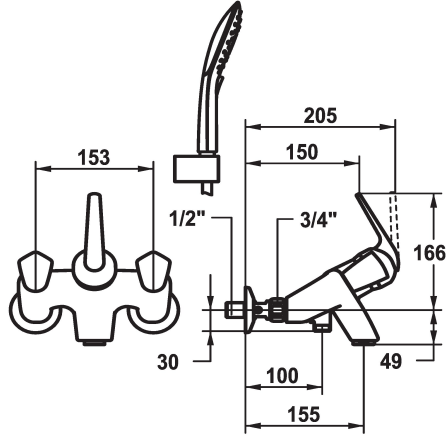

KWC DOMO Mitigeur à levier DUPLEX - Baignoire

Modell-Linie: DOMO | 20.066.012.000
Douches | Robinetteries de baignoire

KWC-No.

122682
chromeline, AD 153, A 155, avec douchette, flexible et support

122683
chromeline, AD 153, A 155, sans douchette, flexible et support

122706
chromeline, AD 153, A 155, sans raccords, sans douchette, flexible et support

- * Mitigeur à levier DUPLEX
- * Avec disconnecteur
- * ShieldProtect - membrane d'étanchéité
- * Anti-refoulement intégré
- * Bec fixe
- Neoperl® Cascade®
- * Douche: KWC cartouche L 39 - universelle
- avec technique à disques céramique

- réglage de débit et de température continu
- limitation de température et débit
- * Bain: têtes plate M20 x 1.25, poignée plastique, déboîtable
- * Raccords avec pointeaux d'arrêt 1/2" x 3/4" L 40
- * Livraison:
- Douche KWC CHOICE-G 26.000.125.000
- Support de douchette 26.000.622.000
- Flexible de douchette 1600 mm, en plastique 26.001.003.000

Données techniques

| | |
|---|------------------|
| Débit | 22 l/min (3 bar) |
| Sortie de douchette: Débit | 18 l/min (3bar) |
| goulot | fest |
| garniture de douche | 2 |
| Commande | 3 |
| Code couleur | F000 |
| Type d'installation | 2 |
| Type de robinet | 02 |
| Groupe de bruit pour la robinetterie | yes |
| Sortie de douchette: Groupe de bruit pour la robinetterie | yes |
| Projection A | A155 |
| Label énergétique | D pile 1,5v |
| Connexion mesure | AD02 |