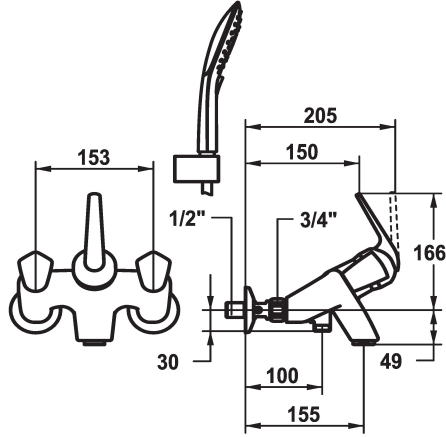

KWC DOMO

Mitigeur à levier DUPLEX - Baignoire

Modell-Linie: DOMO | 20.066.012.000

Douches | Robinetteries de baignoire

KWC-No.

122682

chromeline, AD 153, A 155, avec douchette, flexible et support

122683

chromeline, AD 153, A 155, sans douchette, flexible et support

122706

chromeline, AD 153, A 155, sans raccords, sans douchette, flexible et support

- Mitigeur à levier DUPLEX
- Avec disconnecteur
- ShieldProtect - membrane d'étanchéité
- Anti-refoulement intégré
- Bec fixe
- Neoperl® Cascade®
- Douche: KWC cartouche L 39 - universelle
- avec technique à disques céramique

- réglage de débit et de température continu
- limitation de température et débit
- Bain: têtes plate M20 x 1.25, poignée plastique, déboîtable
- Raccords avec pointeaux d'arrêt 1/2" x 3/4" L 40
- Livraison:
- Douche KWC CHOICE-G 26.000.125.000
- Support de douchette 26.000.622.000
- Flexible de douchette 1600 mm, en plastique 26.001.003.000

Données techniques

Débit	22 l/min (3 bar)
Sortie de douchette: Débit	18 l/min (3bar)
goulot	fest
garniture de douche	2
Commande	3
Code couleur	F000
Type d'installation	2
Type de robinet	02
Groupe de bruit pour la robinetterie	yes
Sortie de douchette: Groupe de bruit pour la robinetterie	yes
Projection A	A155
Label énergétique	D pile 1,5v
Connexion mesure	AD02
teamNumber	725194.502