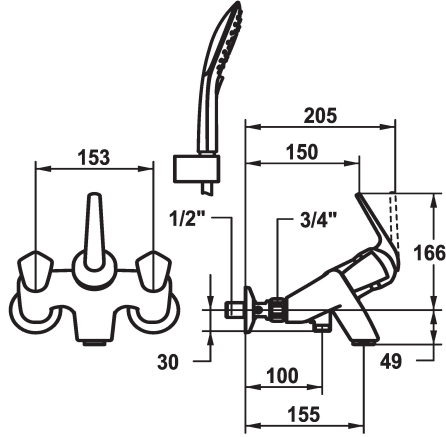

### KWC-No.

**122682**  
chromeline, AD 153, A 155, avec douchette, flexible et support

**122683**  
chromeline, AD 153, A 155, sans douchette, flexible et support

**122706**  
chromeline, AD 153, A 155, sans raccords, sans douchette, flexible et support

- \* Mitigeur à levier DUPLEX
- \* Avec disconnecteur
- \* ShieldProtect - membrane d'étanchéité
- \* Anti-refoulement intégré
- \* Bec fixe
- Neoperl® Cascade®
- \* Douche: KWC cartouche L 39 - universelle
- avec technique à disques céramique

- réglage de débit et de température continu
- limitation de température et débit
- \* Bain: têtes plate M20 x 1.25, poignée plastique, déboîtable
- \* Raccords avec pointeaux d'arrêt 1/2" x 3/4" L 40
- \* Livraison:
- Douche KWC CHOICE-G 26.000.125.000
- Support de douchette 26.000.622.000
- Flexible de douchette 1600 mm, en plastique 26.001.003.000

### Données techniques

Débit	22 l/min (3 bar)
Sortie de douchette: Débit	18 l/min (3bar)
goulot	fest
garniture de douche	2
Commande	3
Code couleur	F000
Type d'installation	2
Type de robinet	02
Groupe de bruit pour la robinetterie	yes
Sortie de douchette: Groupe de bruit pour la robinetterie	yes
Projection A	A155
Label énergétique	D pile 1,5v
Connexion mesure	AD02