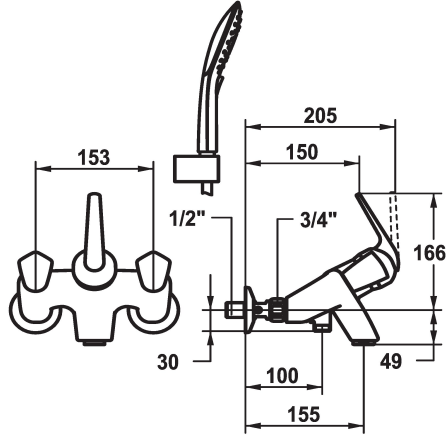

KWC DOMO

Miscelatore a leva DUPLEX - Vasca

Modell-Linie: DOMO | 20.066.012.000

Rubinerie per doccia | Rubinerie per vasca da bagno

KWC-No.

122682

chromeline, AD 153, A 155, con doccia, flessibile e supporto

* ShieldProtect - membrana protettiva

* Con sicurezza antiriflusso

* Bocca fissa

- Neoperl® Cascade®

* Doccia: KWC cartuccia L 39 - universale

- con tecnica a dischi in ceramica

- regolazione continua della portata e della temperatura

- limitazione di temperatura e di portata

* Vasca: vitone con piattello M20 x 1.25, maniglie di plastica, estraibili

* Raccordi a parete 1/2" x 3/4", serrabili L 40

* Incluso nella fornitura:

- Doccetta KWC CHOICE-G 26.000.125.000

- Supporto doccia 26.000.622.000

- Tubo flessibile per doccia 1600 mm, plastica 26.001.003.000

Dati tecnici

Portata	22 l/min (3 bar)
Uscita doccia: Portata	18 l/min (3bar)
bocca	fest
set doccia	2
Operazione	3
Codice colore	F000
Tipo di installazione	2
Tipo di rubinetto	02
Classe di rumorosità	yes
Uscita doccia: Classe di rumorosità	yes
Proiezione A	A155
Etichetta energetica	Mono batteria 1,5V D
Connection measure	AD02
teamNumber	725194.502