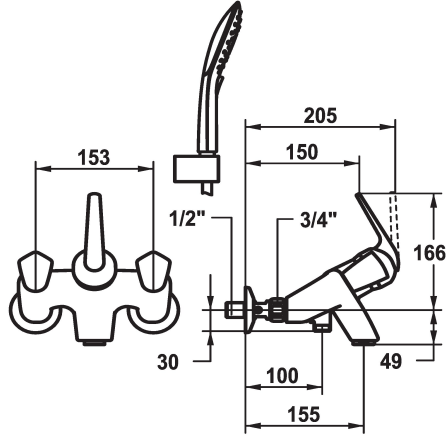

## KWC DOMO

Miscelatore a leva DUPLEX - Vasca

Modell-Linie: DOMO | 20.066.012.000

Rubinerterie per doccia | Rubinerterie per vasca da bagno

\* Bocca fissa

- Neoperl® Cascade®

\* Doccia: KWC cartuccia L 39 - universale

- con tecnica a dischi in ceramica

- regolazione continua della portata e della temperatura

- limitazione di temperatura e di portata

\* Vasca: vitone con piattello M20 x 1.25, maniglie di plastica, estraibili

\* Raccordi a parete 1/2" x 3/4", serrabili L 40

\* Incluso nella fornitura:

- Doccetta KWC CHOICE-G 26.000.125.000

- Supporto doccia 26.000.622.000

- Tubo flessibile per doccia 1600 mm, plastica 26.001.003.000