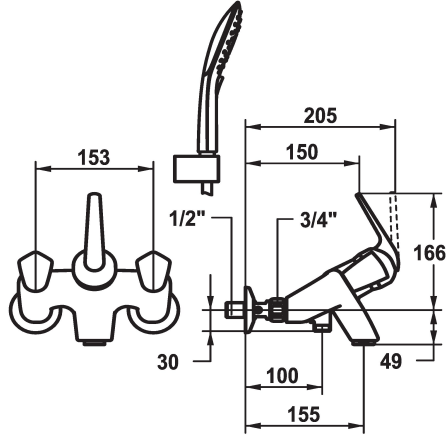

## KWC DOMO Eengreepsmengkraan duplex

Modell-Linie: DOMO | 20.066.012.000  
Douches | Badkranen

### KWC-No.

122682

122683

122706

- \* Eengreepsmengkraan duplex
- Met buisonderbreker
- \* ShieldProtect - afdichtingsmembraan tussen hendel en kap: bescherming van de kern van de mengkraan
- \* Beveiligd tegen terugstroming
- \* Vaste uitloop
- Neoperl® Cascade®
- \* Douche: KWC patroon L 39 - universeel
- met keramische-schijventechniek

- uitstroomvolume en temperatuur traploos instelbaar
- temperatuur- en debietbegrenzing
- \* Bad: platte dichtingen M20 x 1.25, kunststof grepen, afneembaar
- \* Wandaansluitingen 1/2" x 3/4", afsluitbaar L 40
- \* Levering:
- Handdouche KWC CHOICE-G 26.000.125.000
- Handdouchehouder 26.000.622.000
- Doucheslang 1600 mm, kunststof 26.001.003.000

### Technical Data

Doorstroomhoeveelheid	22 l/min (3 bar)
Vaatdouche uitloop: doorstroomhoeveelheid	18 l/min (3bar)
uitloop	fest
doucheset	2
Bediening	3
Kleurcode	F000
Type installatie	2
Kraan type	02
geluidsklasse	yes
Vaatdouche uitloop: geluidsklasse	yes
Projectie A	A155
Energielabel	D Mono batterij 1,5V
Connection measure	AD02