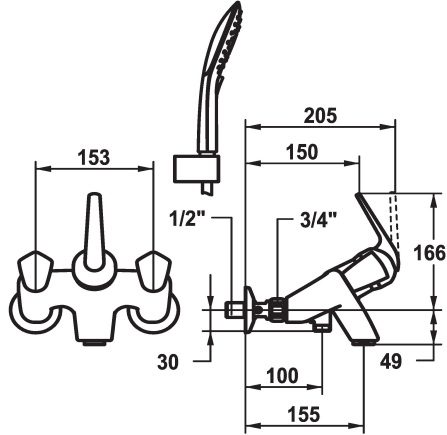

## KWC DOMO Eengreepsmengkraan duplex

Modell-Linie: DOMO | 20.066.012.000  
Douches | Badkranen

### KWC-No.

122682

122683

122706

- \* Eengreepsmengkraan duplex
- Met buisonderbreker
- \* ShieldProtect - afdichtingsmembraan tussen hendel en kap: bescherming van de kern van de mengkraan
- \* Beveiligd tegen terugstroming
- \* Vaste uitloop
- Neoperl® Cascade®
- \* Douche: KWC patroon L 39 - universeel
- met keramische-schijventechniek

- uitstroomvolume en temperatuur traploos instelbaar
- temperatuur- en debietbegrenzing
- \* Bad: platte dichtingen M20 x 1.25, kunststof grepen, afneembaar
- \* Wandaansluitingen 1/2" x 3/4", afsluitbaar L 40
- \* Levering:
- Handdouche KWC CHOICE-G 26.000.125.000
- Handdouchehouder 26.000.622.000
- Doucheslang 1600 mm, kunststof 26.001.003.000

### Technical Data

A_Spout_Spray	22 l/min (3 bar)
Vaatdouche uitloop: doorstroomhoeveelheid	18 l/min (3bar)
uitloop	fest
doucheset	2
Handling	3
Kleurcode	F000
Installation_type	2
Faucet_typ	02
G_Acoustic group	yes
Vaatdouche uitloop: geluidsklasse	yes
Projection_A	A155
EnergyLabelCH	D Mono batterij 1,5V
Connection measure	AD02