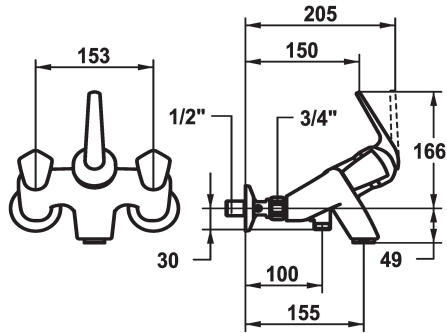

KWC DOMO Mitigeur à levier DUPLEX - Baignoire

Modell-Linie: **DOMO** | 20.066.312.000
Douches | Robinetteries de baignoire

KWC-No.

122682
chromeline, AD 153, A 155, avec douchette, flexible et support

122683
chromeline, AD 153, A 155, sans douchette, flexible et support

122706
chromeline, AD 153, A 155, sans raccords, sans douchette, flexible et support

- * Mitigeur à levier DUPLEX
- * Avec disconnecteur
- * ShieldProtect - membrane d'étanchéité
- * Anti-refoulement intégré
- * Bec fixe
- Neoperl® Cascade®

- * Douche: KWC cartouche L 39 - universelle
- avec technique à disques céramique
- réglage de débit et de température continu
- limitation de température et débit
- * Bain: têtes plate M20 x 1.25, poignée plastique, déboîtable
- * Raccords avec pointeaux d'arrêt 1/2" x 3/4" L 40