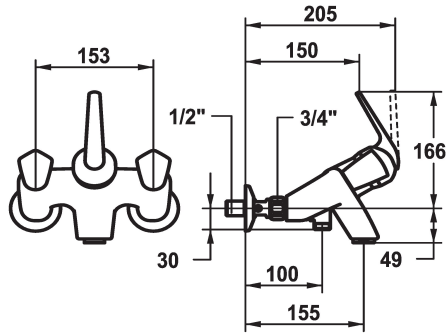

## KWC DOMO Eengreepsmengkraan duplex

Modell-Linie: DOMO | 20.066.312.000  
Douches | Badkranen

### KWC-No.

122682

122683

122706

- \* Eengreepsmengkraan duplex  
Met buisonderbreker
- \* ShieldProtect - afdichtingsmembraan tussen hendel en kap: bescherming van de kern van de mengkraan
- \* Beveiligd tegen terugstroming
- \* Vaste uitloop
- Neoperl® Cascade®

- \* Douche: KWC patroon L 39 - universeel
- met keramische-schijventechniek
- uitstroomvolume en temperatuur traploos instelbaar
- temperatuur- en debietbegrenzing
- \* Bad: platte dichtingen M20 x 1.25, kunststof grepen, afneembaar
- \* Wandaansluitingen 1/2" x 3/4", afsluitbaar L 40

### Technical Data

A\_Spout\_Spray

22 l/min (3 bar)

Vaatdouche uitloop: doorstroomhoeveelheid

18 l/min (3bar)

uitloop

fest

doucheset