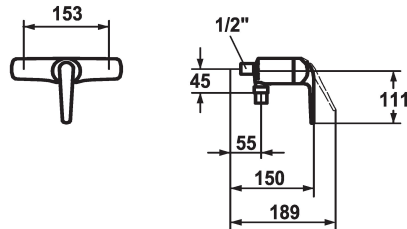

## KWC DOMO Hebelmischer - Dusche

Modell-Linie: **DOMO** | 21.062.010.0000G  
Duscharmaturen | Konventionelle Dusche

### KWC-Nr.

**122651**  
chromeline, AD 153, mit Brause und Schlauch

**122689**  
chromeline, AD 153, ohne Wandanschlüsse, mit Brause, Schlauch und Halter

**122652**  
chromeline, AD 153, ohne Brause und Schlauch

- \* Hebelmischer
- \* ShieldProtect - Dichtmembrane
- \* Eigensicher gegen Rückfließen
- \* KWC Steuerpatrone L 39 - Universal

- mit Keramikscheibentechnik
- Auslaufmenge und Temperatur stufenlos einstellbar
- Temperatur- und Mengenbegrenzung

### Technische Daten

Brausenabgang: Auslaufmenge	18 l/min (3bar)
Anschluss	ohne Raccords
Brausegarnitur	mit Brause, Schlauch, Halter
Bedienung	frontbedient
Farbcode	chromeline
Installationsart	Wandmontage
Armaturtyp	Armatur
Mass Höhe	111
Brausenabgang: Armaturengeräuschgruppe	yes
Energie Etikette	D Mono Batterie 1,5 V
Anschluss Mass	153
Material	Messing
teamNumber	725242.502
sanitasTroeschNumber	6111 522.502