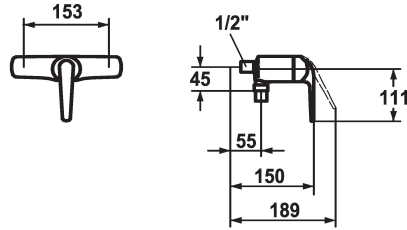

KWC DOMO Mitigeur à levier - Douche

Modell-Linie: **DOMO** | 21.062.010.0000G
Douches | Douches manuelles

KWC-No.

122651
chromeline, AD 153, avec douchette et flexible

122689
chromeline, AD 153, sans raccords, avec douchette, flexible et support

122652
chromeline, AD 153, sans douchette et flexible

- * Mitigeur à levier
- * ShieldProtect - membrane d'étanchéité
- * Anti-refoulement intégré
- * KWC cartouche L 39 - universelle

- avec technique à disques céramique
- réglage de débit et de température continu
- limitation de température et débit

Données techniques

Sortie de douchette: Débit
Raccord
garniture de douche
Commande
Code couleur
Type d'installation
Type de robinet
Dimension de la hauteur
Sortie de douchette: Groupe de bruit pour la robinetterie
Label énergétique
Connexion mesure
Matière

18 l/min (3bar)
sans raccords
avec douchette, flexible et support
commande frontale
chromeline
Montage mural
01
111
yes
D pile 1,5v
153
Laiton