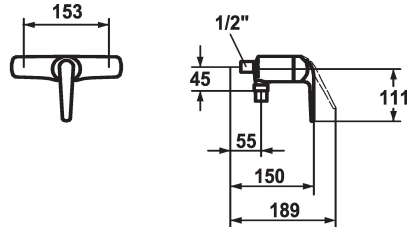

KWC DOMO Mitigeur à levier - Douche

Modell-Linie: **DOMO** | 21.062.010.0000G
Douches | Douches manuelles

KWC-No.

122651
chromeline, AD 153, avec douchette et flexible

122689
chromeline, AD 153, sans raccords, avec douchette, flexible et support

122652
chromeline, AD 153, sans douchette et flexible

* Mitigeur à levier
* ShieldProtect - membrane d'étanchéité
* Anti-refoulement intégré
* KWC cartouche L 39 - universelle

- avec technique à disques céramique
- réglage de débit et de température continu
- limitation de température et débit

Données techniques

Sortie de douchette: Débit
Raccord
garniture de douche
Commande
Code couleur
Type d'installation
Type de robinet
Dimension de la hauteur
Sortie de douchette: Groupe de bruit pour la robinetterie
Label énergétique
Connection mesure
Matière
teamNumber
sanitasTroeschNumber

18 l/min (3bar)
sans raccords
avec douchette, flexible et support
commande frontale
chromeline
Montage mural
01
111
yes
D pile 1,5v
153
Laiton
725242.502
6111 522.502