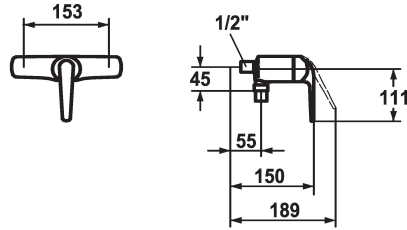

KWC DOMO Eengreepsmengkraan

Modell-Linie: DOMO | 21.062.010.0000G
Douches | Handdouches

KWC-No.

122651

122689

122652

* Eengreepsmengkraan
* ShieldProtect - afdichtingsmembraan tussen hendel en kap: bescherming van de kern van de mengkraan
* Beveiligd tegen terugstroming

* KWC patroon L 39 - universeel
- met keramische-schijventechniek
- uitstroomvolume en temperatuur traploos instelbaar
- temperatuur- en debietbegrenzing

Technical Data

Vaatdouche uitloop: doorstroomhoeveelheid

18 l/min (3bar)

schroefverbindingen

ohne_Raccords

doucheset

2

Bediening

3

Kleurcode

F000

Type installatie

2

Kraan type

01

Afmeting hoogte

111

Vaatdouche uitloop: geluidsklasse