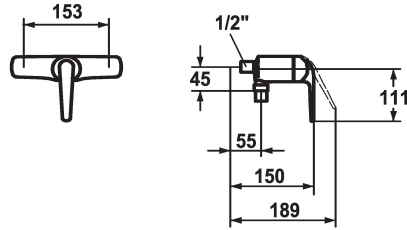

KWC DOMO Eengreepsmengkraan

Modell-Linie: DOMO | 21.062.010.0000G
Douches | Handdouches

KWC-No.

122651

122689

122652

- * Eengreepsmengkraan
- * ShieldProtect - afdichtingsmembraan tussen hendel en kap: bescherming van de kern van de mengkraan
- * Beveiligd tegen terugstroming

- * KWC patroon L 39 - universeel
- met keramische-schijventechniek
- uitstroomvolume en temperatuur traploos instelbaar
- temperatuur- en debietbegrenzing

Technical Data

Vaatdouche uitloop: doorstroomhoeveelheid

18 l/min (3bar)

Connection

ohne_Raccords

doucheset

mit_Brause,_Schlauch,_Halter

Handling

frontaal bediend

Kleurcode

chromeline

Installation_type

Wandmontage

Faucet_typ

01

Hoogteafmeting

111

Vaatdouche uitloop: geluidsklasse