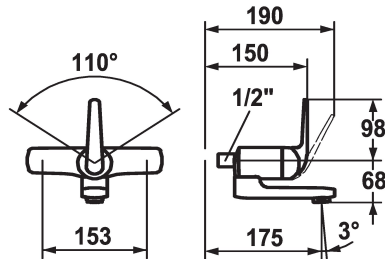

KWC DOMO

Hebelmischer - Küche - Waschtisch

Modell-Linie: DOMO | 11.062.002.000OR

Armaturen | Manuelle Armaturen

KWC-Nr.

122663

chromeline, AD 153, A 175

122666

chromeline, AD 153, A 225

122691

chromeline, AD 153, A 175, ohne Wandanschlüsse

122693

chromeline, AD 153, A 225, ohne Wandanschlüsse

- Hebelmischer
- ShieldProtect - Dichtmembrane
- Schwenkauslauf 90°
- bei Bedarf mit Schraube fixierbar
- Neoperl® Cascade®

- KWC Steuerpatrone L 39 - Universal
- mit Keramikscheibentechnik
- Auslaufmenge und Temperatur stufenlos einstellbar
- Temperatur- und Mengenbegrenzung
- Wandanschlüsse 1/2" x 1/2", absperrbar L 40

Technische Daten

Auslaufmenge	7,5 l/min (3 bar)
Anschluss	ohne Raccords
Auslauf	schwenkbar
Bedienung	frontbedient
Farbcode	chromeline
Installationsart	Wandmontage
Armaturtyp	Armatur
Mass Höhe	98
Armaturengeräuschgruppe	yes
Ausladung A	A 175
Energie Etikette	B
Anschluss Mass	153
Mass-Wasseraustritt	68
Material	Messing